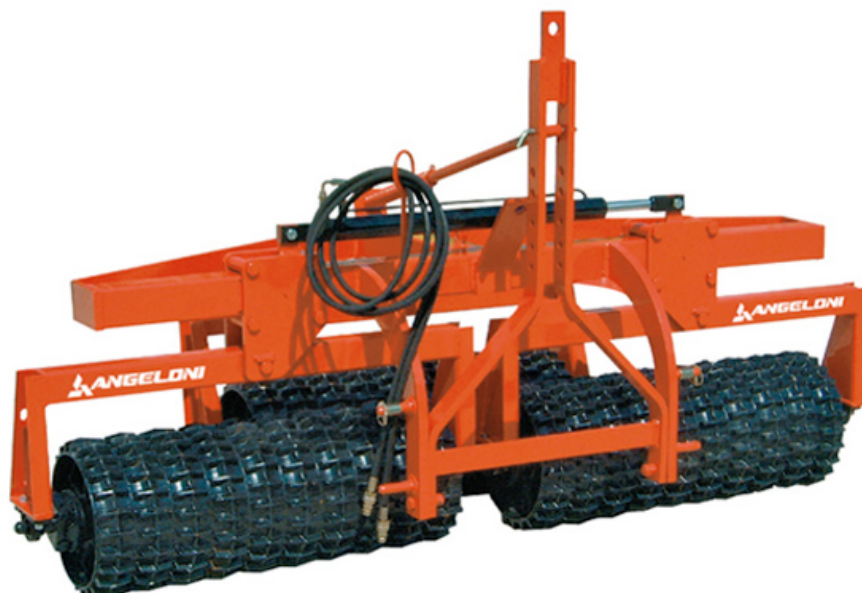

Rulli costipatori - sezioni in ghisa 480 mm

	MOD.	sezioni	dimensioni mm		peso
		<i>sections</i>	<i>dimensions mm</i>		<i>weight</i>
SEZIONI DENTATE TOOTHED SECTIONS		∅ mm	lavoro <i>work</i>	ingombro <i>size</i>	Kg
	RPTHG 48	480x100	3000	2500	1110
SEZIONI CAMBRIDGE CAMBRIDGE SECTIONS					
	RPTHG 48	480	3000	2500	1110