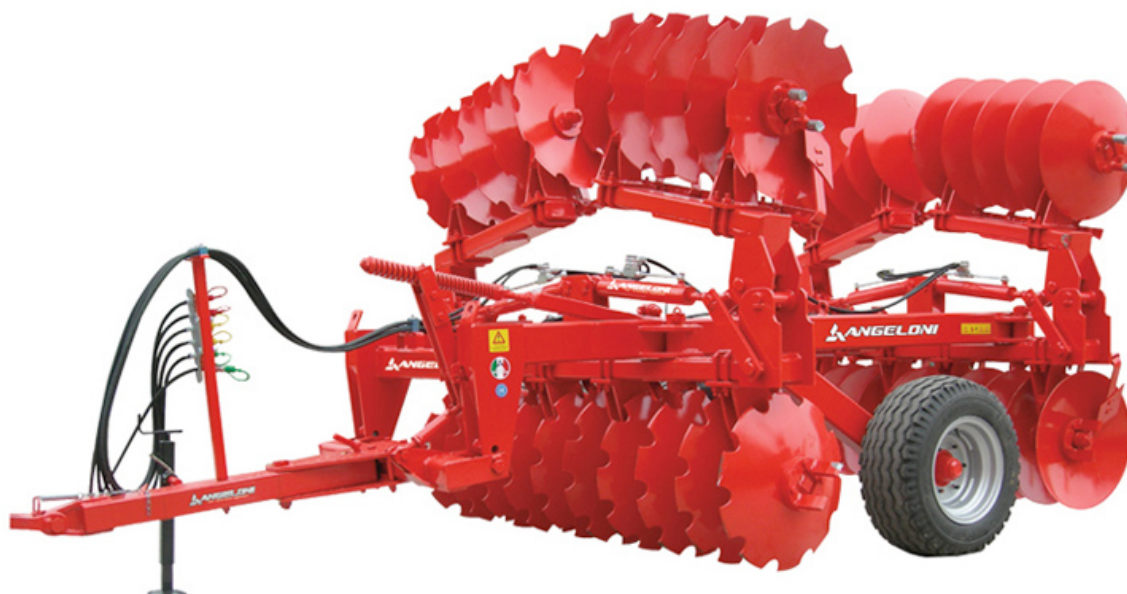

Pulveriseurs à disques pliables

ÉQUIPEMENTS DE SÉRIE

Châssis bi-poutre

Arbres d'entraînement sections

Roulements à rouleaux coniques

ACCESSOIRES

Barre d'éclairage

Disques Ø 660 mm