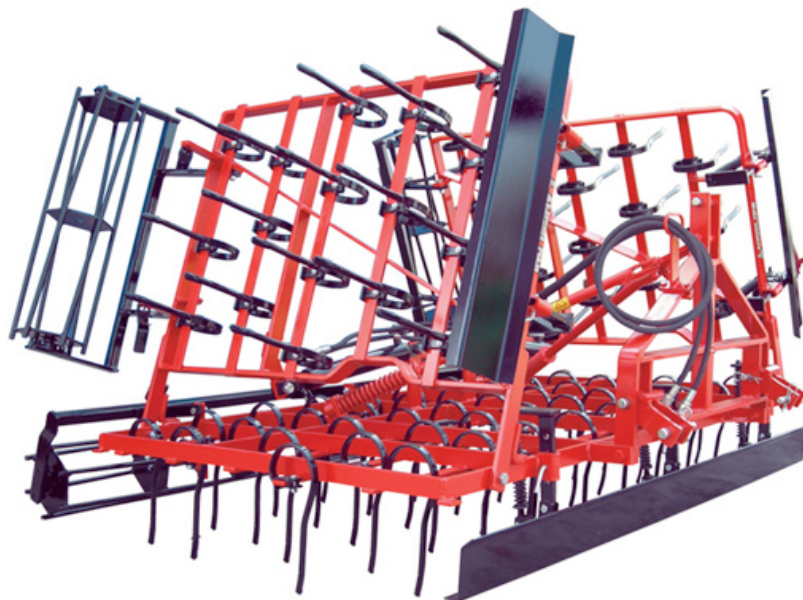

Préparateur de lits de semences

ACCESSOIRES

Kit traction avec chariot hydraulique roues et timon intégrés

Fermeture hydraulique pour trois sections

Lame nivelleuse 35-40-45

Lame nivelleuse 50-60

MOD.	Descrizione <i>Description</i>	larghezza	Trattori
		<i>width</i> mm	<i>Tractor</i> HP
MV 35	TELAIO RICHIUDIBILE / <i>FOLDING FRAME</i>	350	75
Rullo gabbia / <i>cage roller</i>			
MV 40	TELAIO RICHIUDIBILE / <i>FOLDING FRAME</i>	400	85
Rullo gabbia / <i>cage roller</i>			
MV 45	TELAIO RICHIUDIBILE / <i>FOLDING FRAME</i>	450	100
Rullo gabbia / <i>cage roller</i>			
MV 50	TELAIO RICHIUDIBILE / <i>FOLDING FRAME</i>	500	115
Rullo gabbia / <i>cage roller</i>			
MV 60	TELAIO RICHIUDIBILE / <i>FOLDING FRAME</i>	600	125
Rullo gabbia / <i>cage roller</i>			