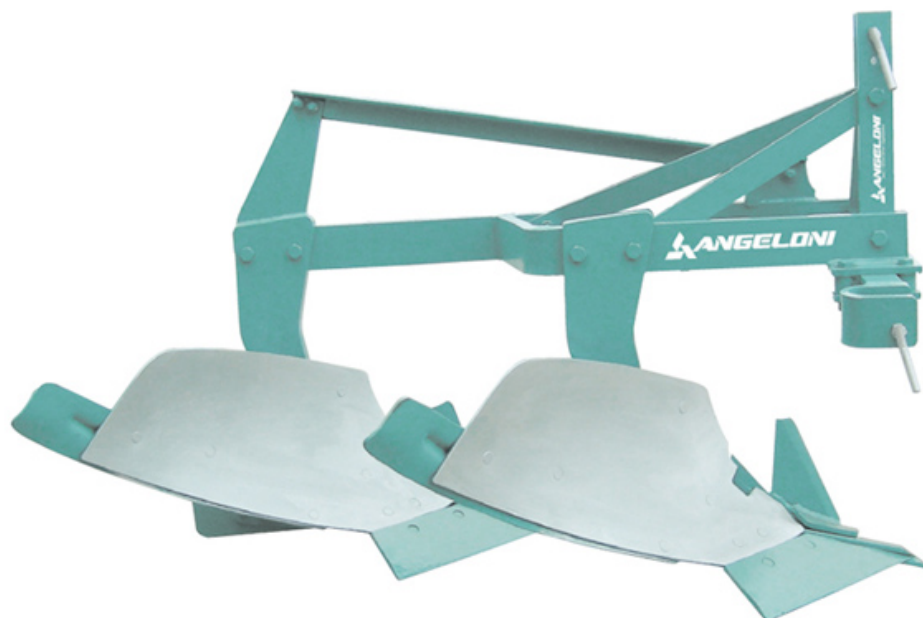

# Charrues portées fixes

## ACCESSOIRES

- Rasette à versoir

|  | <b>MOD.</b>   | <b>Trattori</b><br><i>Tractors</i> | <b>largh. lavoro</b><br><i>working width</i> | <b>prof. lavoro</b><br><i>working depth</i> | <b>peso</b><br><i>weight</i> |
|--|---------------|------------------------------------|--|---|------------------------------|
|  |               | HP                                 | mm   | mm  | Kg                           |
| <b>MONOVOMERE FISSO</b><br><i>FIXED 1 BODY</i> | <b>AMF 30</b> | 40/45                              | 300  | 320   | 185                          |
|  | <b>AMF 38</b> | 55/65                              | 380  | 400   | 270                          |
| <b>BIVOMERE FISSO</b><br><i>FIXED 2 BODIES</i> | <b>ABF 28</b> | 45/55                              | 280  | 620   | 230                          |
|  | <b>ABF 35</b> | 70/80                              | 350  | 740   | 375                          |
|  | <b>ABF 40</b> | 80/85                              | 400  | 760   | 435                          |